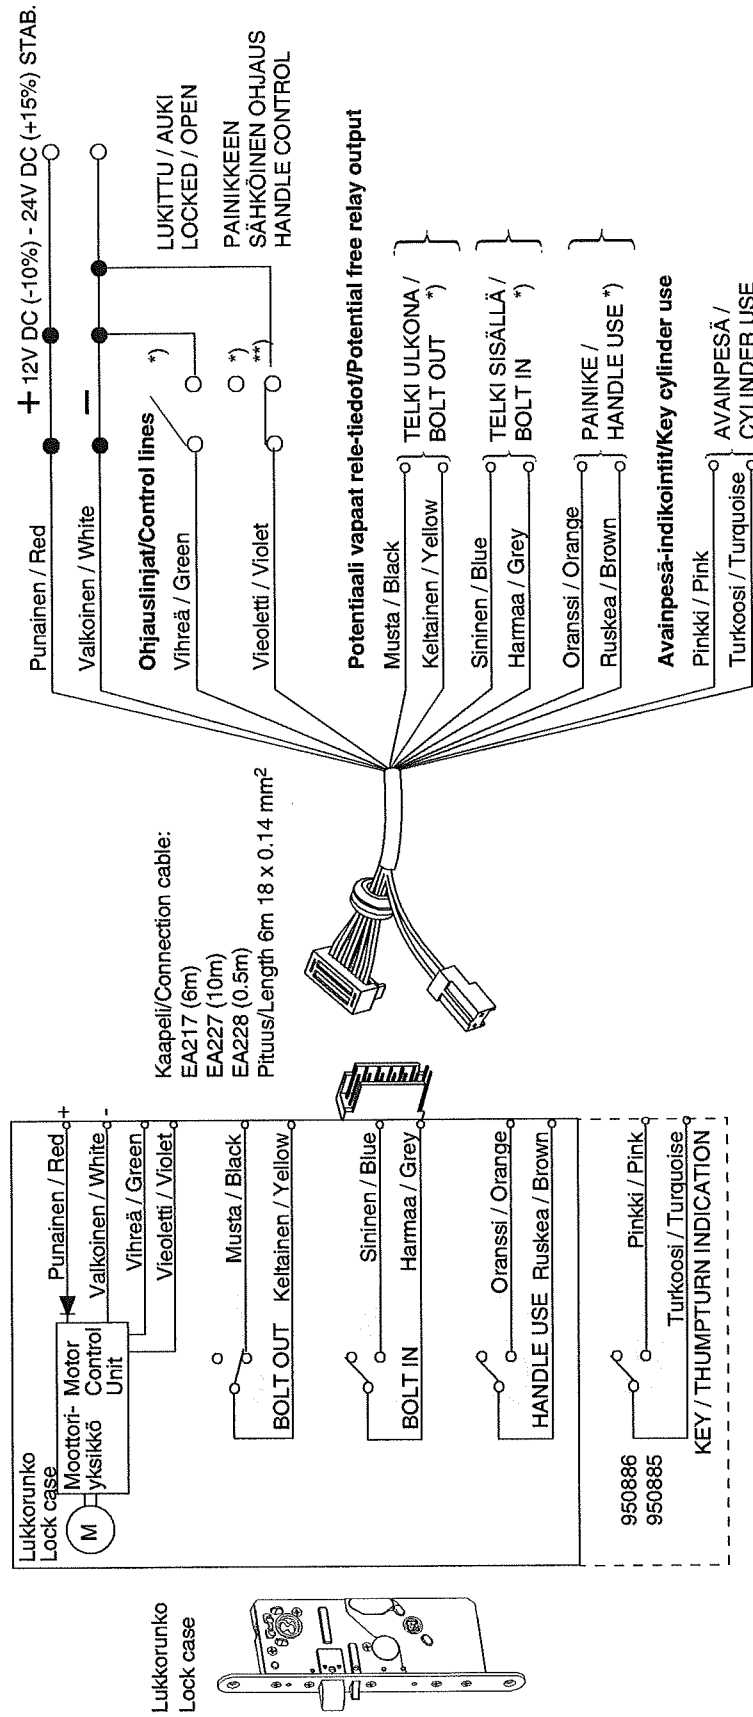

KYTKENTÄKAAVIO WIRING DIAGRAM

EL590

VAROITUS!

Älä käytä painikkeen tilatieta suoraan lukon ohjaukseen.

WARNING!

Do not use handle down indication to control the lock.

*) Potentiaali vapaat reletiedot.

*) Potential free relay.

**) Painiketoiminto pois käytöstä, jos mekaaninen muutos tehty.

**) Handle function not in use, if mechanical setting is made according to assembly instructions.

Copyright © Abloy Oy, Joensuu, Factory 2007